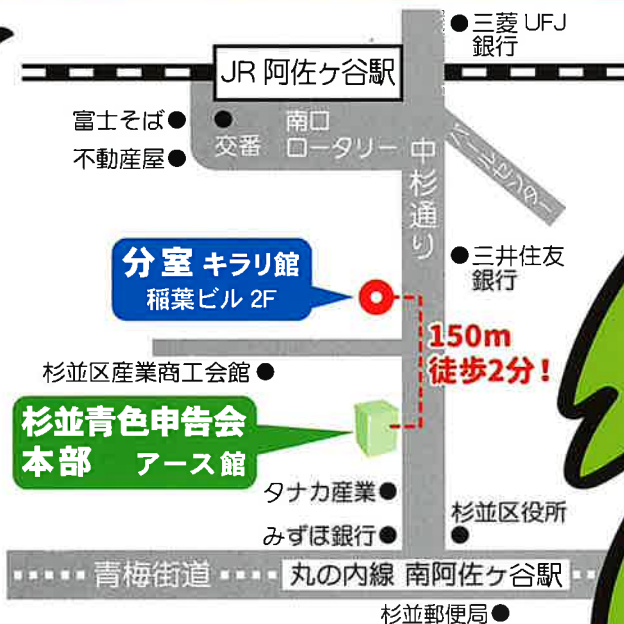

✓ 本部 [アース館] のすぐ近く!

本部 [アース館] と同じ中杉通り沿いです。下部の地図をご参照ください。1F 奥にバイクも置ける当会専用の駐輪場がございます。

詳しくは上記QRコードよりご確認ください。
(当会ホームページ)

場所は
ここだよ!

キラリ

分室 [キラリ館]

住所 杉並区阿佐谷南
3-31-13 2F

※電話・メールアドレスは
本部と共通です。

分室への行き方

本部 [アース館] から中杉通りを駅に向かって徒歩2分 (150m)。
正面右手入り口を入り、エレベーターで2F(分室)へお越しください。

※アースとキラリは、当会の
オリジナルキャラクターです

アース
©