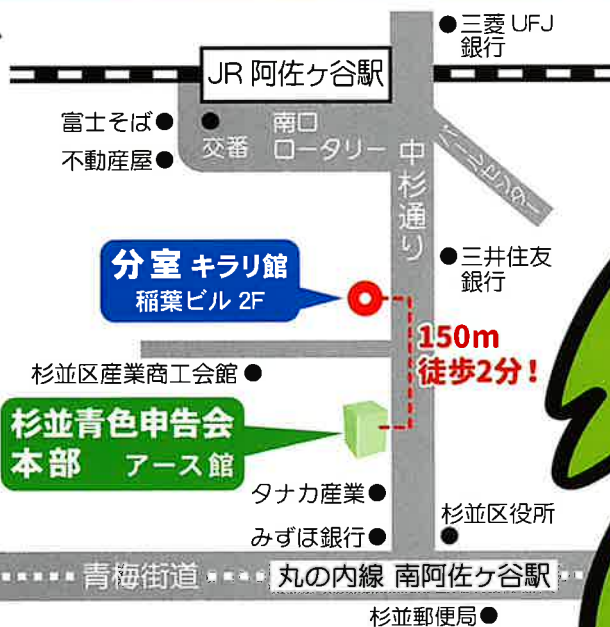

✓ 本部 [アース館] のすぐ近く!

本部 [アース館] と同じ中杉通り沿いです。下部の地図をご参照ください。1F 奥にバイクも置ける当会専用の駐輪場がございます。

詳しくは上記QRコードよりご確認ください。
(当会ホームページ)

キラリ

分室 [キラリ館]

住所 杉並区阿佐谷南
3-31-13 2F

※電話・メールアドレスは
本部と共通です。

分室への行き方

本部 [アース館] から中杉通りを駅に向かって徒歩2分 (150m)。
正面右手入り口を入り、エレベーターで2F(分室)へお越しください。

※アースとキラリは、当会のオリジナルキャラクターです

アース
©